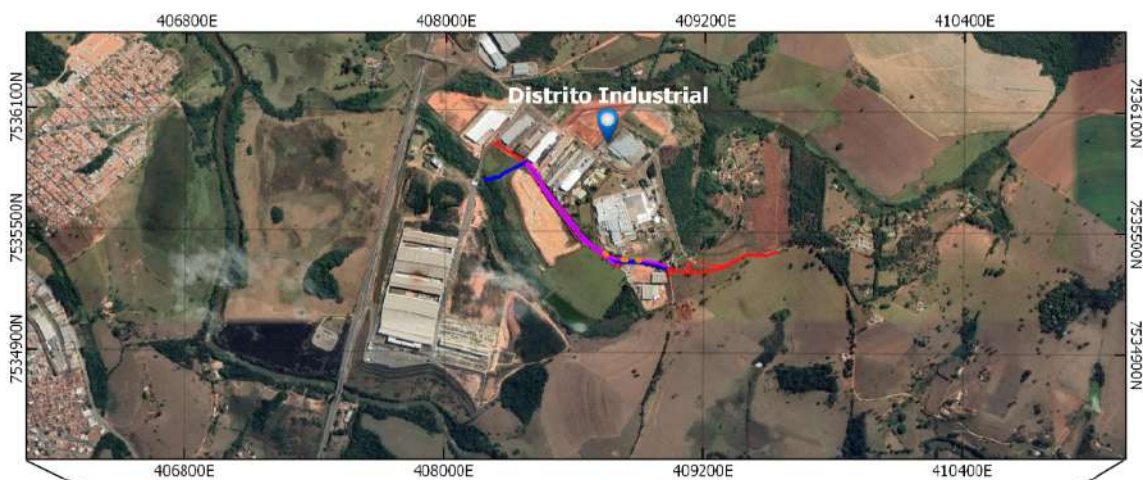

MAPA DE LOCALIZAÇÃO DO EMPREENDIMENTO

LEGENDA

- Empreendimento
- ▭ Município de Pouso Alegre

Escala: 1:20.000
Sistema de coordenadas
Datum : SIRGAS 2000
Projeção: UTM Zona 23S